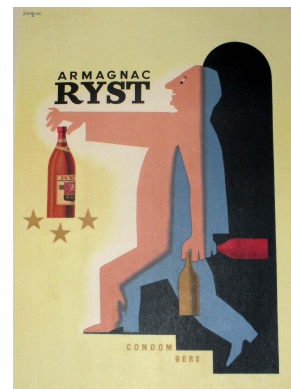

AC Fine Art

Original Vintage Posters from 1885 to 1985

BEVERAGE POSTERS

Rizzi
Anonamous
1950
26" x 34"

Willie's Wine Bar
Viosen
1988
27" x 35"

Perrier
Brun
1960
36" x 50"

Armagnac Ryst
Savignac
1938
24" x 18"

Campari
Cappiello
1950 (R)
40" x 55"

Excelsior
Stetienne
1947
25" x 31"

Cinzano
Cappiello
1950 (R)
37" x 57"

L'Instant Taittinger
Anonamous
1970
21"x32" & 47"x63"

Bigarreau
Cheret
1889
32" x 45"

Porto Ramos
Rene Vincent
1960
15" x 20"